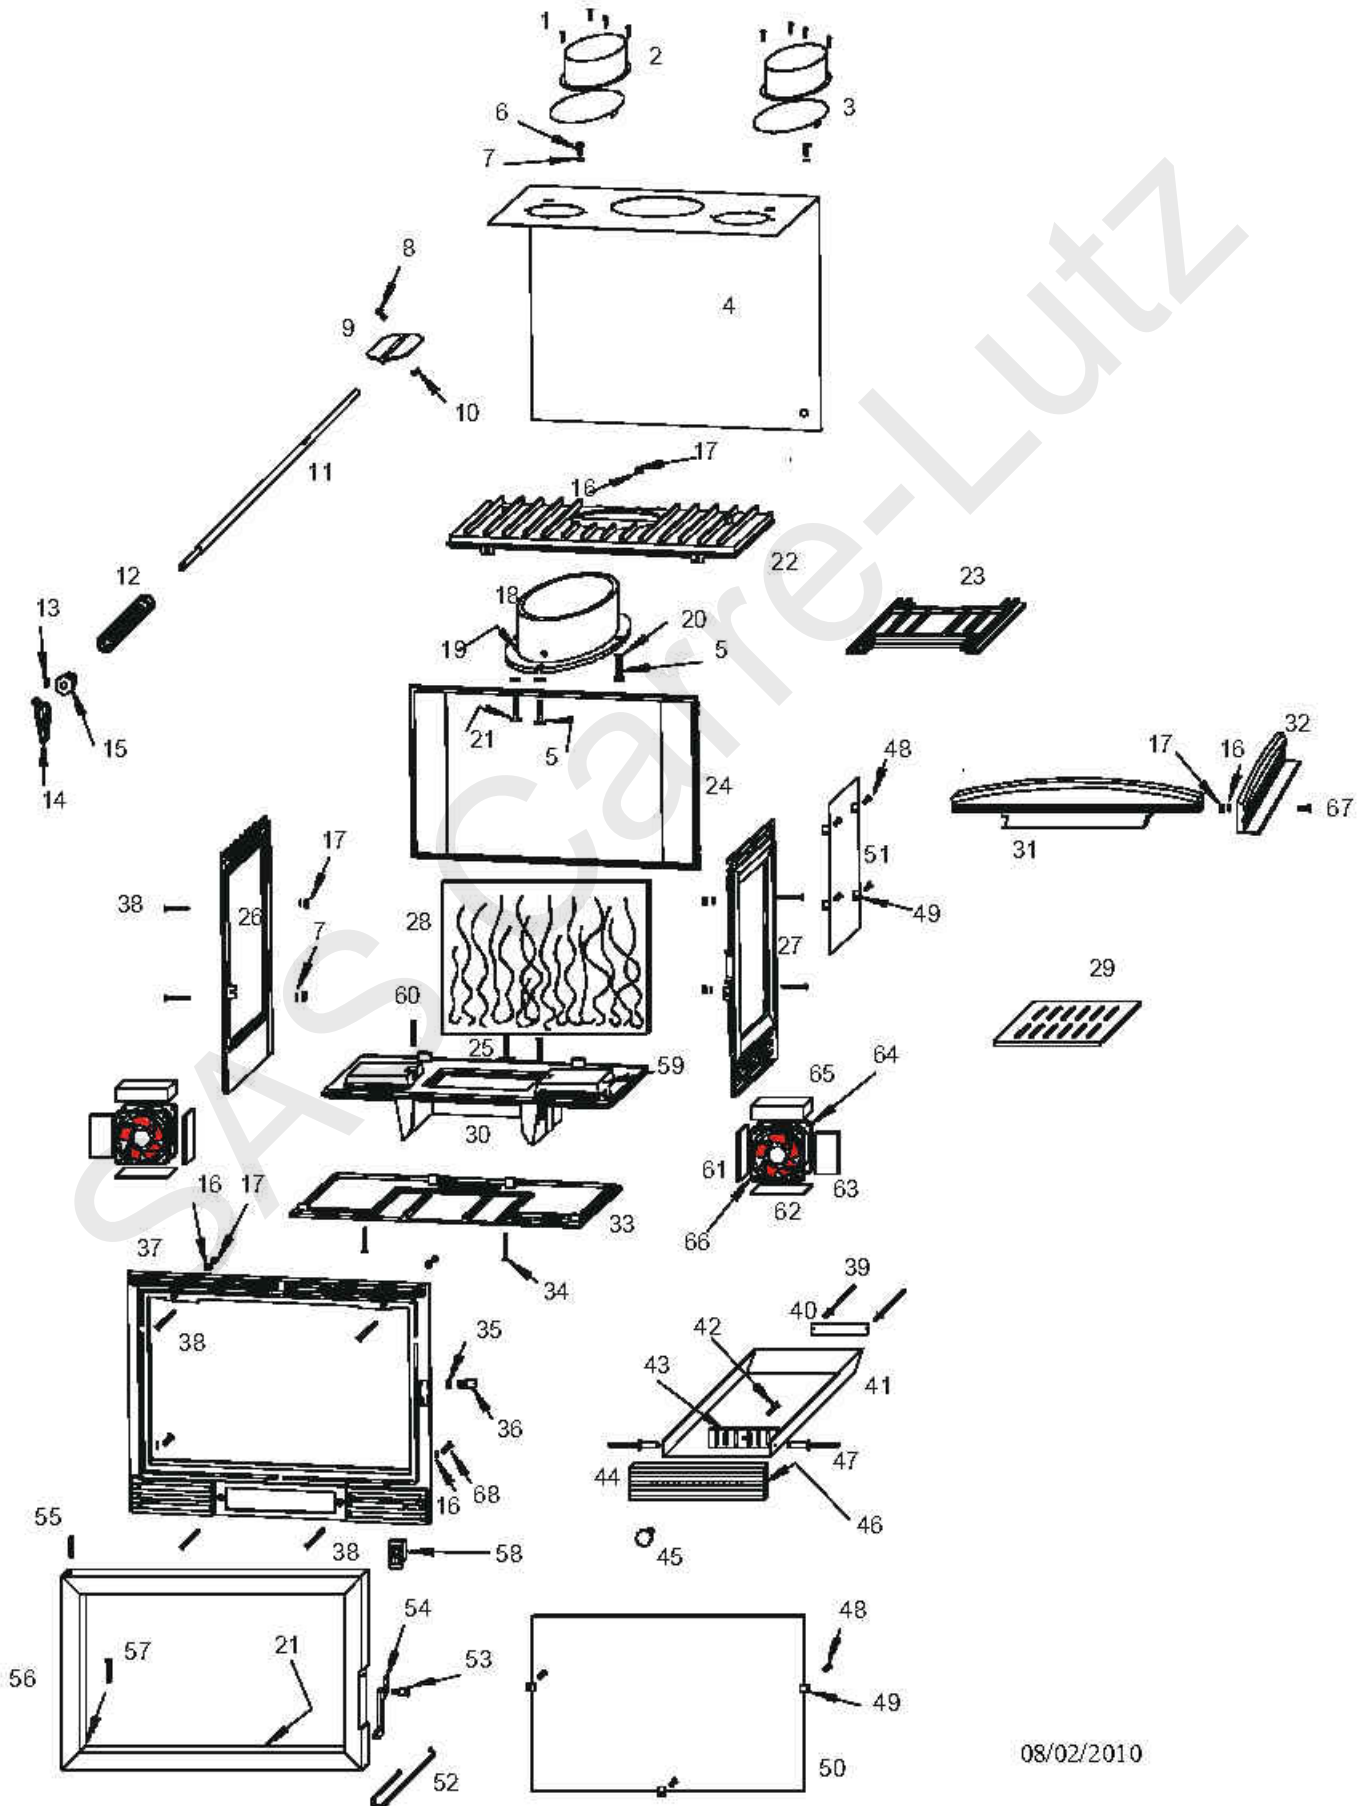

# Insert 700 Vitre droite

Référence : 6675 44

Repère	Nbr	DESIGNATION	Référence
1	8	Vis tête de 2x9,5	AV 8614290
2	2	Manchette Ø125	AT 700312B
3	2	Rondelle Ø125	AT 700313
4	1	Carénage	AT 700119A
5	3	Vis tête hexagonale de 8x20	AV 8408200
6	2	Vis tête hexagonale de 6x10	AV 8406100
7	6	Rondelle large de 6	AV 4110060
8	1	Vis tête hexagonale de 5x25	AV 8405250
9	1	Volet	FB60 700163
10	1	Ecrou de 5	AV 7100050
11	1	Tige de manœuvre du volet	AS 700258
12	1	Ressort	AS 700255
13	1	Vis pointeau de 4x8	AV 8714080
14	1	Bouton de réglage du volet	FB60 700563
15	1	Ecrou tige	AS 700292
16	6	Rondelle de 6	AV 4100060
17	8	Ecrou de 6	AV 7100060
18	1	Buse	FB60 700164
19	1	Joint de buse Ø9, longueur 0,650 m	AI 303009
20	3	Rondelle de 8	AV 4100080
21	1	Joint de porte Ø8, longueur 2,150 m	AI 303008
22	1	Avaloir	FB60 700506
23	1	Défecteur	FB60 700108
24	1	Fond arrière	FB60 700501
25	1	Tirant Ø6x425	AS 700256
26	1	Côté gauche	FB60 700503
27	1	Côté droit vitré	FB60 700526
28	1	Taque décor	FB60 700438
29	1	Grille foyère	FB60 700122
30	1	Embaise	FB60 700500
31	1	Pare bûches central	FB60 700555
32	1	Pare bûches latéral	FB60 700556
33	1	Socle	FB60 700129
34	2	Vis tête fraisée de 6x20	AV 8656200
35	1	Ecrou de réglage fermeture	AV 7130060
36	1	Excentrique de réglage fermeture	AS 700253B
37	1	Façade	FB60 700507
38	8	Vis de 6x30	AV 8636300
39	2	Rivet de 3x8	AV 5203080
40	1	Plaque signalétique	PS 667544
41	1	Tiroir cendrier	AT 700310D
42	1	Vis tête cylindrique de 6x25	AV 8626250
43	1	Registre	FB60 700854
44	1	Façade cendrier	FB60 700360
45	1	Bouton de cendrier	FB60 700120
46	1	Joint de cendrier Ø5, longueur 0,6 mètre	AI 303005
47	2	Rivet de 5x16	AV 5205160
48	7	Vis tête cylindrique de 4x8	AV 8644080
49	7	Attache de vitre	AS 700262
50	1	Vitre 613x397x4	AX 116470
51	1	Vitre 285x367x4	AX 516675A
52	1	Crochet d'ouverture de porte	AS 800255
53	1	Vis de fixation du loquet	AS 800251B
54	1	Loquet	FB60 800883
55	1	Axe de porte haut, goupille cannelée de 5x40	AV 6305400
56	1	Porte	FB60 800846
57	1	Axe de porte bas, clou lisse de 5x30	AV 0105300
58	1	Interrupteur	AL 713301
59	2	Couvercle de turbine	FB60 700201
60	2	Vis de 6x20 inox	AV 8666206
61	2	Carton céramique 110x35x8	AI 713110A
62	2	Carton céramique 120x40x2	AI 713155
63	2	Carton céramique 95x50x8	AI 713950
64	1	Appareillage électrique	AL 000002
65	2	Laine céramique	AI 701542
66	2	Turbine	AL 401201
67	1	Vis à tête fraisée 6x25	AV 8606250
68	2	Vis à tête hexagonale 6x16	AV 8406160